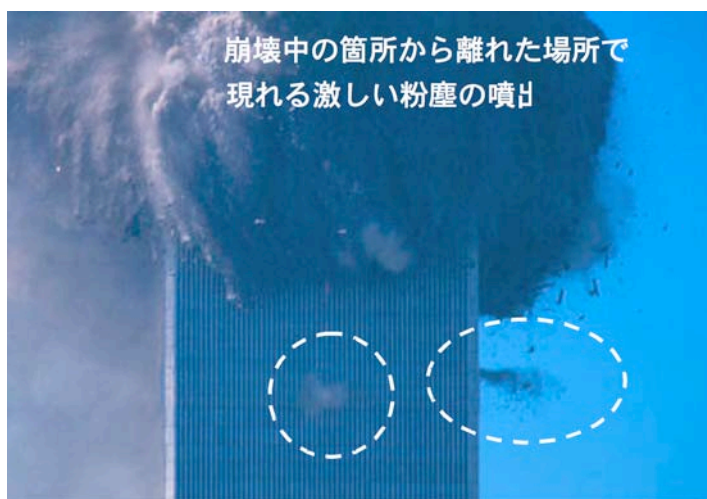

# 9・11事件 研究写真資料

2001年9月11日朝、2機の大型飛行機が世界貿易センター（WTC）第1ビル、第2ビルに激突し火災が発生した。

午前9時59分、56分間の火災の後に、第2ビルが崩壊。

午前10時28分、1時間42分の火災の後に、第1ビルが崩壊。

水平方向に激しく飛ばされた両ビルの建材（鉄骨、コンクリートなど）

崩壊跡地（グラウンド・ゼロ）には、バラバラになった鉄骨以外には何も無かった。

膨大な量のコンクリートは、上層階のものから下層階のものまで、ことごとく粉末状に砕かれて、巨大な雲を作り、ニューヨーク中に降り注いだ。

同日午前9時38分：ペンタゴンに「乗っ取られたAA77便が激突した」

77便の胴体と垂直尾翼が「激突した箇所」

ペンシルバニア州シャンクスビルに「ハイジャックされたUA93便が墜落した」