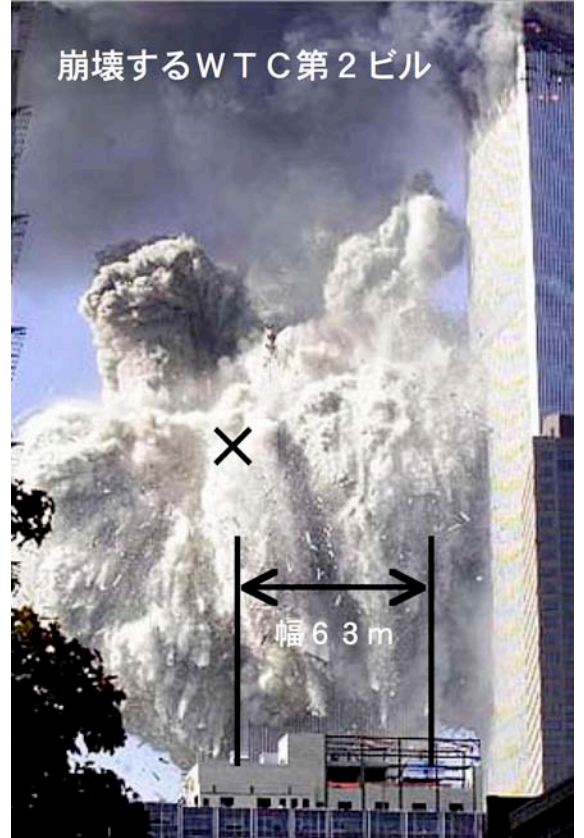

# 9・11事件 研究写真資料

2001年9月11日朝、2機の大型飛行機が世界貿易センター（WTC）第1ビル、第2ビルに激突し火災が発生した。

午前9時59分、56分間の火災の後に、第2ビルが崩壊。

午前10時28分、1時間42分の火災の後に、第1ビルが崩壊。

水平方向に激しく飛ばされた両ビルの建材（鉄骨、コンクリートなど）

崩壊跡地（グラウンド・ゼロ）には、バラバラになった鉄骨以外には何も無かった。

膨大な量のコンクリートは、上層階のものから下層階のものまで、ことごとく粉末状に砕かれて、巨大な雲を作り、ニューヨーク中に降り注いだ。

同日午前9時38分：ペンタゴンに「乗っ取られたAA77便が激突した」

77便の胴体と垂直尾翼が「激突した箇所」

ペンシルバニア州シャンクスビルに「ハイジャックされたUA93便が墜落した」